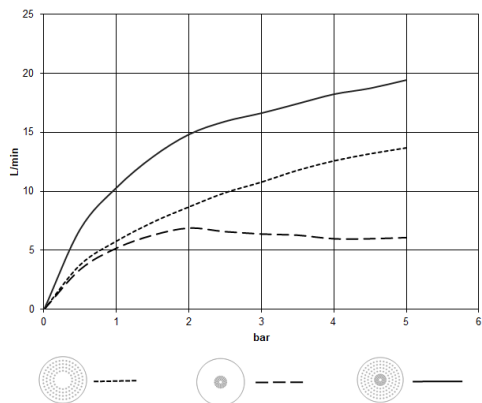

28 031 970

S'adapte aux gammes suivantes : TARA, LISSÉ, VAIA, META

- Ø de pomme de douche arrosoir 300 mm
- PURE RAIN, débit max. 12 l/min (à 3 bar)
- PURIFY RAIN, débit max. 6 l/min (à 3 bar)
- Distance entre le plafond et le bord inférieur de la douche 40 mm
- avec système anti-calcaire
- Pour une commande simultanée des différents types de jets, nous recommandons le module thermostatique xTool

28 031 970

mm [inches]

Diagramme de débit

Certificats

LGA_38400.

28 031 970

Liste des pièces de rechange

N°	Article Numéro	Désignation	Fréquence de montage	Délai de livraison
1	90 17 20 263 00 90	set de fixation	1	2
2	90 24 03 309 01 90	raccord	1	2
3	90 24 03 309 00 90	raccord	1	2