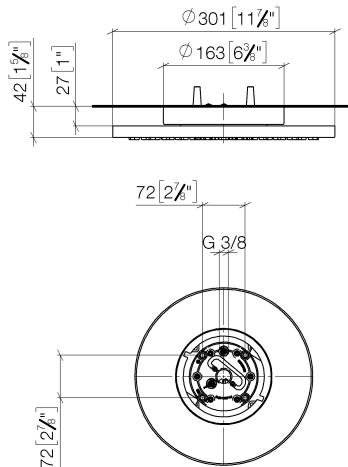

28 031 970

S'adapte aux gammes suivantes : TARA, LISSÉ, VAIA, META

- Ø de pomme de douche arrosoir 300 mm
- PURE RAIN, débit max. 12 l/min (à 3 bar)
- PURIFY RAIN, débit max. 6 l/min (à 3 bar)
- Distance entre le plafond et le bord inférieur de la douche 40 mm
- avec système anti-calcaire
- Pour une commande simultanée des différents types de jets, nous recommandons le module thermostatique xTool

Accessoires requis

Boîtier à encastrer au plafond à fixation au plafond - 35 041 970 90

- profondeur de montage mini. 90 mm
- profondeur de montage max. 115 mm
- corps à encastrer
- 2x sortie filetage femelle 1/2"

28 031 970

mm [inches]

Diagramme de débit

Certificats

LGA_38400.

28 031 970

Liste des pièces de rechange

N°	Article Numéro	Désignation	Fréquence de montage	Délai de livraison
1	90 17 20 263 00 90	set de fixation	1	2
2	90 24 03 309 01 90	raccord	1	2
3	90 24 03 309 00 90	raccord	1	2