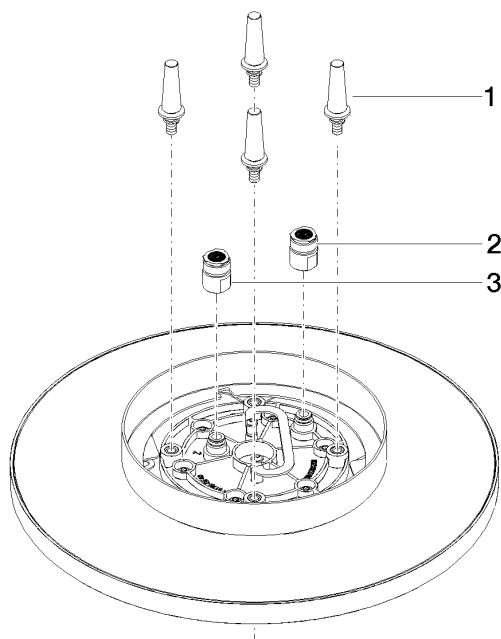

28 031 970

S'adapte aux gammes suivantes : TARA, LISSÉ, VAIA, META

- Ø de pomme de douche arrosoir 300 mm
- PURE RAIN, débit max. 12 l/min (à 3 bar)
- PURIFY RAIN, débit max. 6 l/min (à 3 bar)
- Distance entre le plafond et le bord inférieur de la douche 40 mm
- avec système anti-calcaire
- Pour une commande simultanée des différents types de jets, nous recommandons le module thermostatique xTool

Accessoires requis

Boîtier à encastrer au plafond à fixation au plafond - 35 041 970 90

- profondeur de montage mini. 90 mm
- profondeur de montage max. 115 mm
- corps à encastrer
- 2x sortie filetage femelle 1/2"

28 031 970

mm [inches]

Diagramme de débit

Certificats

LGA_38400.

28 031 970

Liste des pièces de rechange

N°	Article Numéro	Désignation	Fréquence de montage	Délai de livraison
1	90 17 20 263 00 90	set de fixation	1	2
2	90 24 03 309 01 90	raccord	1	2
3	90 24 03 309 00 90	raccord	1	2